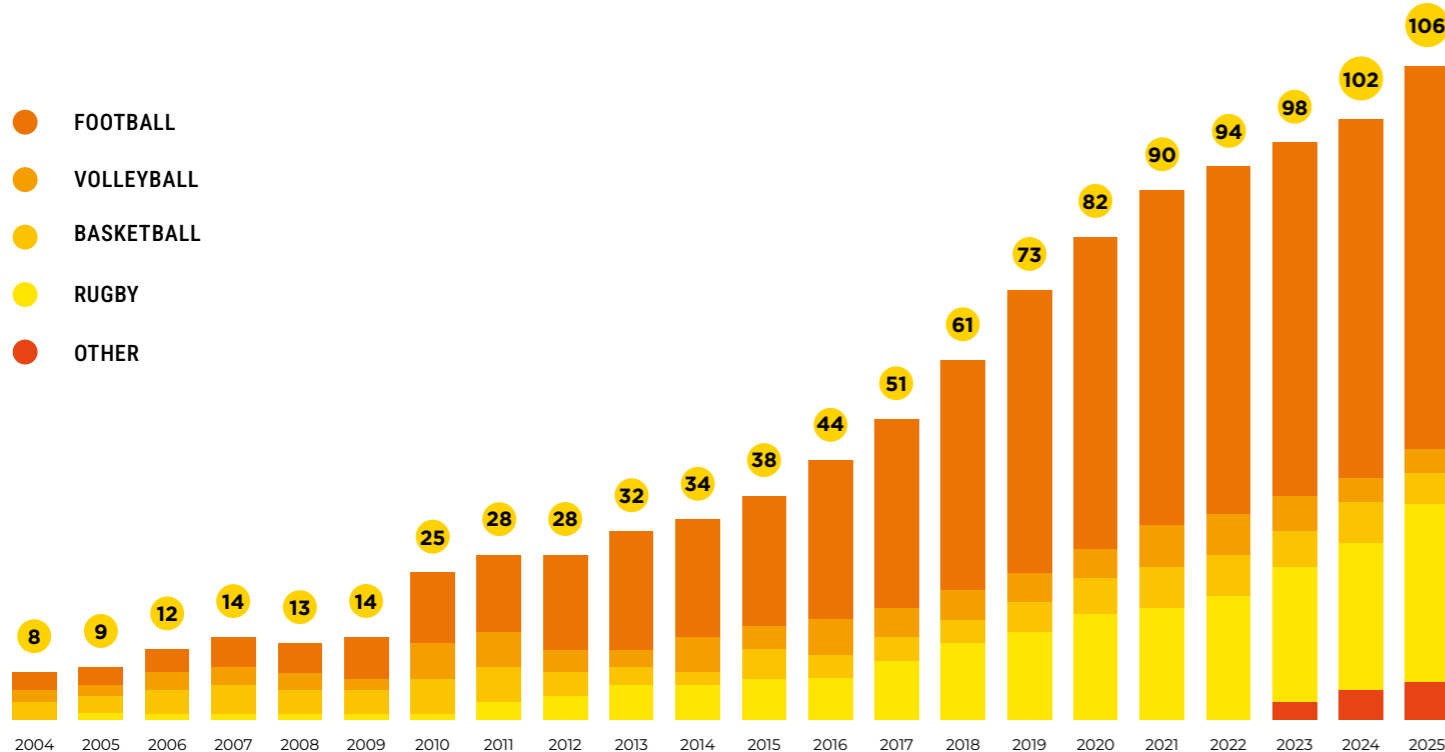

A UNIQUE PORTFOLIO OF PRO CLUBS AND FEDERATIONS

- FOOTBALL
- VOLLEYBALL
- BASKETBALL
- RUGBY
- OTHER