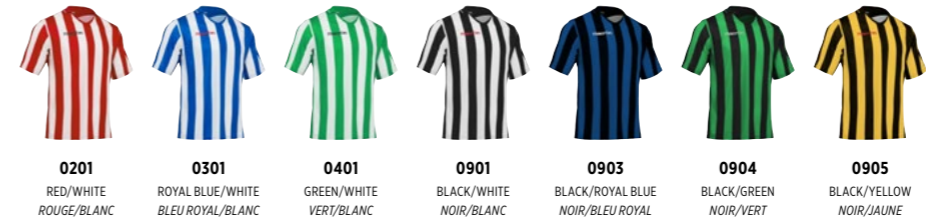

5164 5064

**NUNKI**  
MATCH DAY SHIRT

5158 5058

**ALHENA**  
MATCH DAY SHIRT

5173 5073

**TITAN**  
MATCH DAY SHIRT

5160 5060

\* Color variant available only with long sleeve  
\* Variante de couleur disponible uniquement avec la manche longue

**KIMAH**  
MATCH DAY SHIRT

5078

**TABIT**  
MATCH DAY SHIRT

5155 5055

**TUREIS**  
MATCH DAY SHIRT

5068

**SATURN**  
MATCH DAY SHIRT

5137 5037

**MAIA**  
MATCH DAY SHIRT

5406 5306

**DAVIDA**  
MATCH DAY SHIRT

5719  
RED/WHITE  
ROUGE/BLANC

5807

**TREVOR**  
MATCH DAY SHIRT

5165 5065

\* Color variant available only with long sleeve  
\* Variante de couleur disponible uniquement avec la manche longue