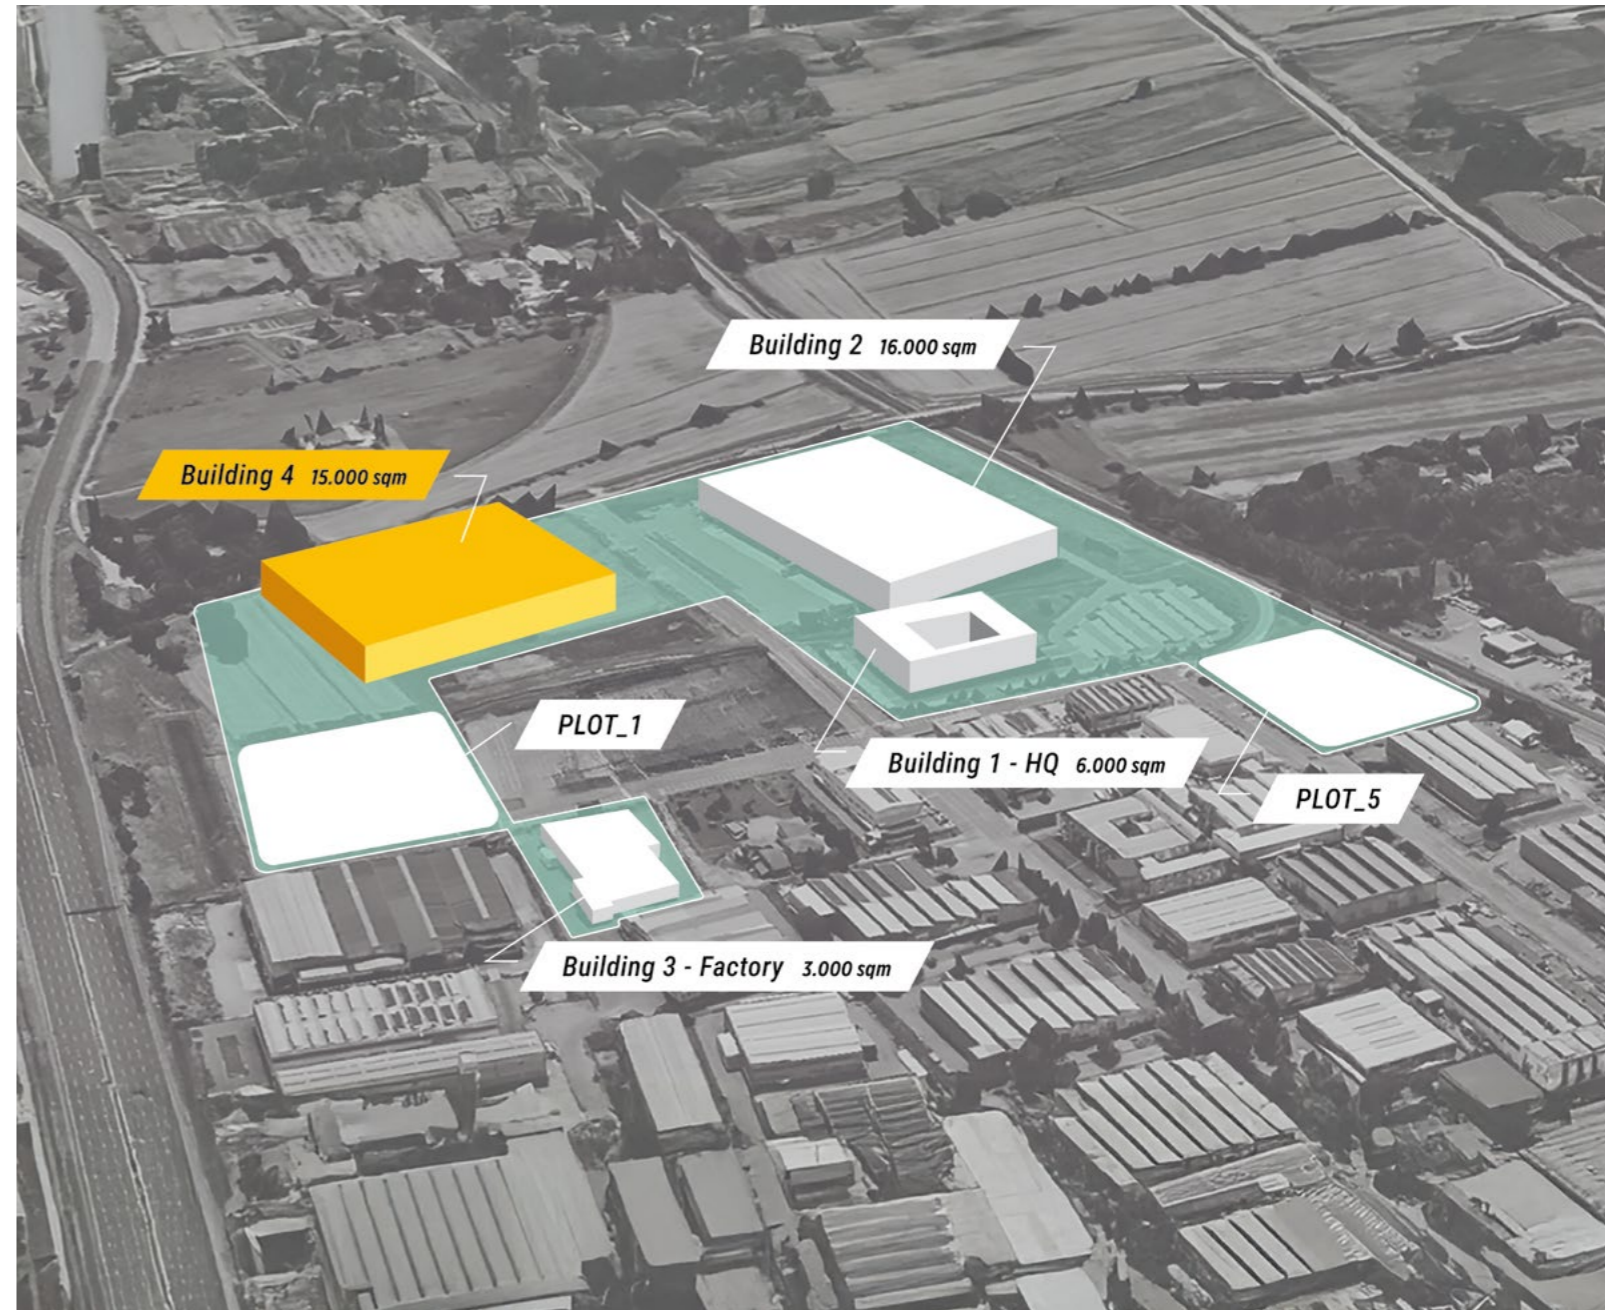

A UNIQUE PORTFOLIO OF PRO CLUBS AND FEDERATIONS

- FOOTBALL
- VOLLEYBALL
- BASKETBALL
- RUGBY
- OTHER