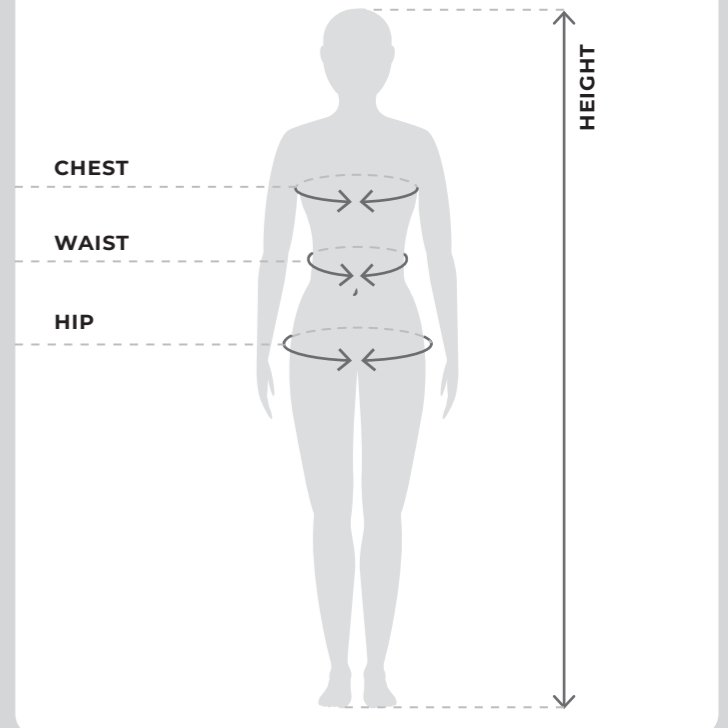

WOMAN FIT

	JUNIOR UP TO 13 YEARS OF AGE / FINO A 13 ANNI D'ETÀ							
	HEIGHT		CHEST		WAIST		HIP	
	CM	FEET	CM	INCH	CM	INCH	CM	INCH
4XS	110 - 119	3FT6 - 3FT9	60 - 64	23.5 - 25	55 - 57	21.5 - 22.5	66 - 70	26 - 27.5
3XS	120 - 132	3FT9 - 4FT3	64 - 71	25 - 28	57 - 60	22.5 - 23.5	70 - 76	27.5 - 30
2XS	133 - 146	4FT3 - 4FT8	71 - 77	28 - 30	60 - 63	23.5 - 25	76 - 82	30 - 32
XS	147 - 160	4FT8 - 5FT2	77 - 83	30 - 32.7	63 - 66	25 - 26	82 - 88	32 - 34.6
S	159 - 168	5FT2 - 5FT5	84 - 88	33 - 34.5	67 - 71	26 - 28	91 - 95	35.8 - 37.5

	ADULT							
	HEIGHT		CHEST		WAIST		HIP	
	CM	FEET	CM	INCH	CM	INCH	CM	INCH
M	167 - 175	5FT4 - 5FT7	88 - 92	34.5 - 36	71 - 75	28 - 29.5	95 - 99	37.5 - 39
L	173 - 181	5FT6 - 5FT9	92 - 96	36 - 38	75 - 79	29.5 - 31	99 - 103	39 - 40.5
XL	179 - 187	5FT8 - 6FT1	96 - 100	38 - 39	79 - 83	31 - 33	103 - 107	40.5 - 42
2XL	185 - 191	6FT - 6FT2	100 - 104	39 - 41	83 - 87	33 - 34	107 - 111	42 - 43.5
3XL	188 - 194	6FT1 - 6FT3	104 - 110	41 - 43	87 - 93	34 - 36.5	111 - 117	43.5 - 46
4XL	193 - 200	6FT3 - 6FT5	110 - 116	43 - 45.5	93 - 99	36.5 - 39	117 - 123	46 - 48.5