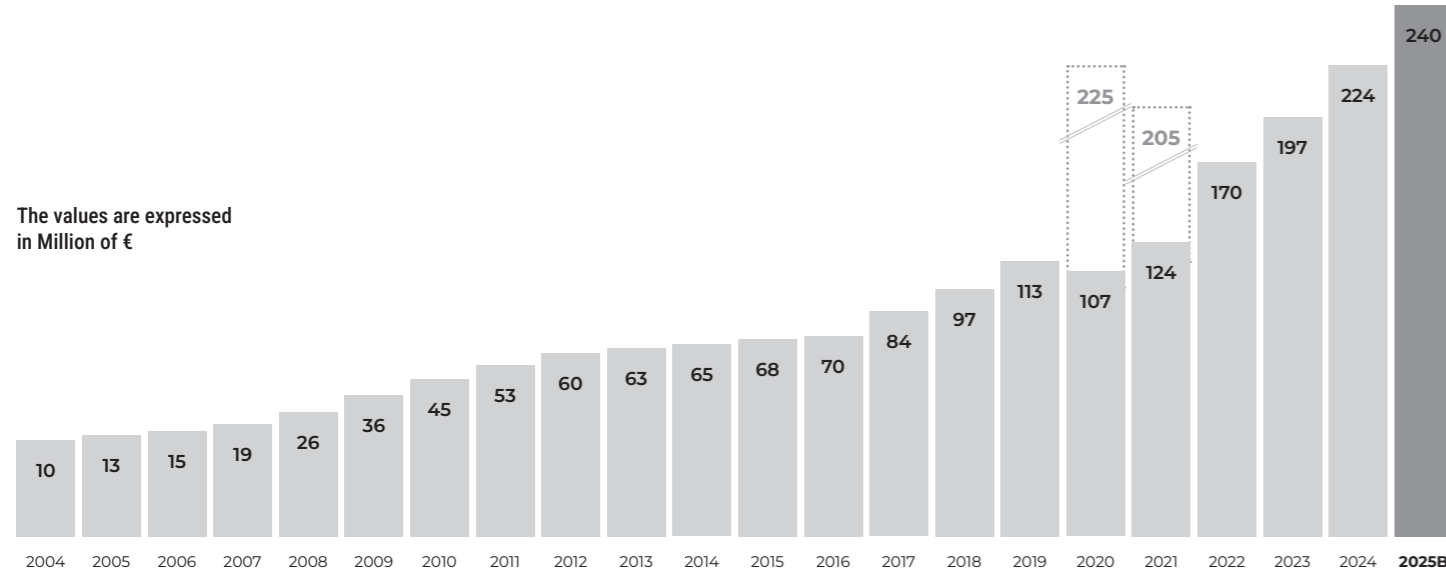

A SUCCESSFUL STORY OF IMPRESSIVE GROWTH

The values are expressed in Million of €