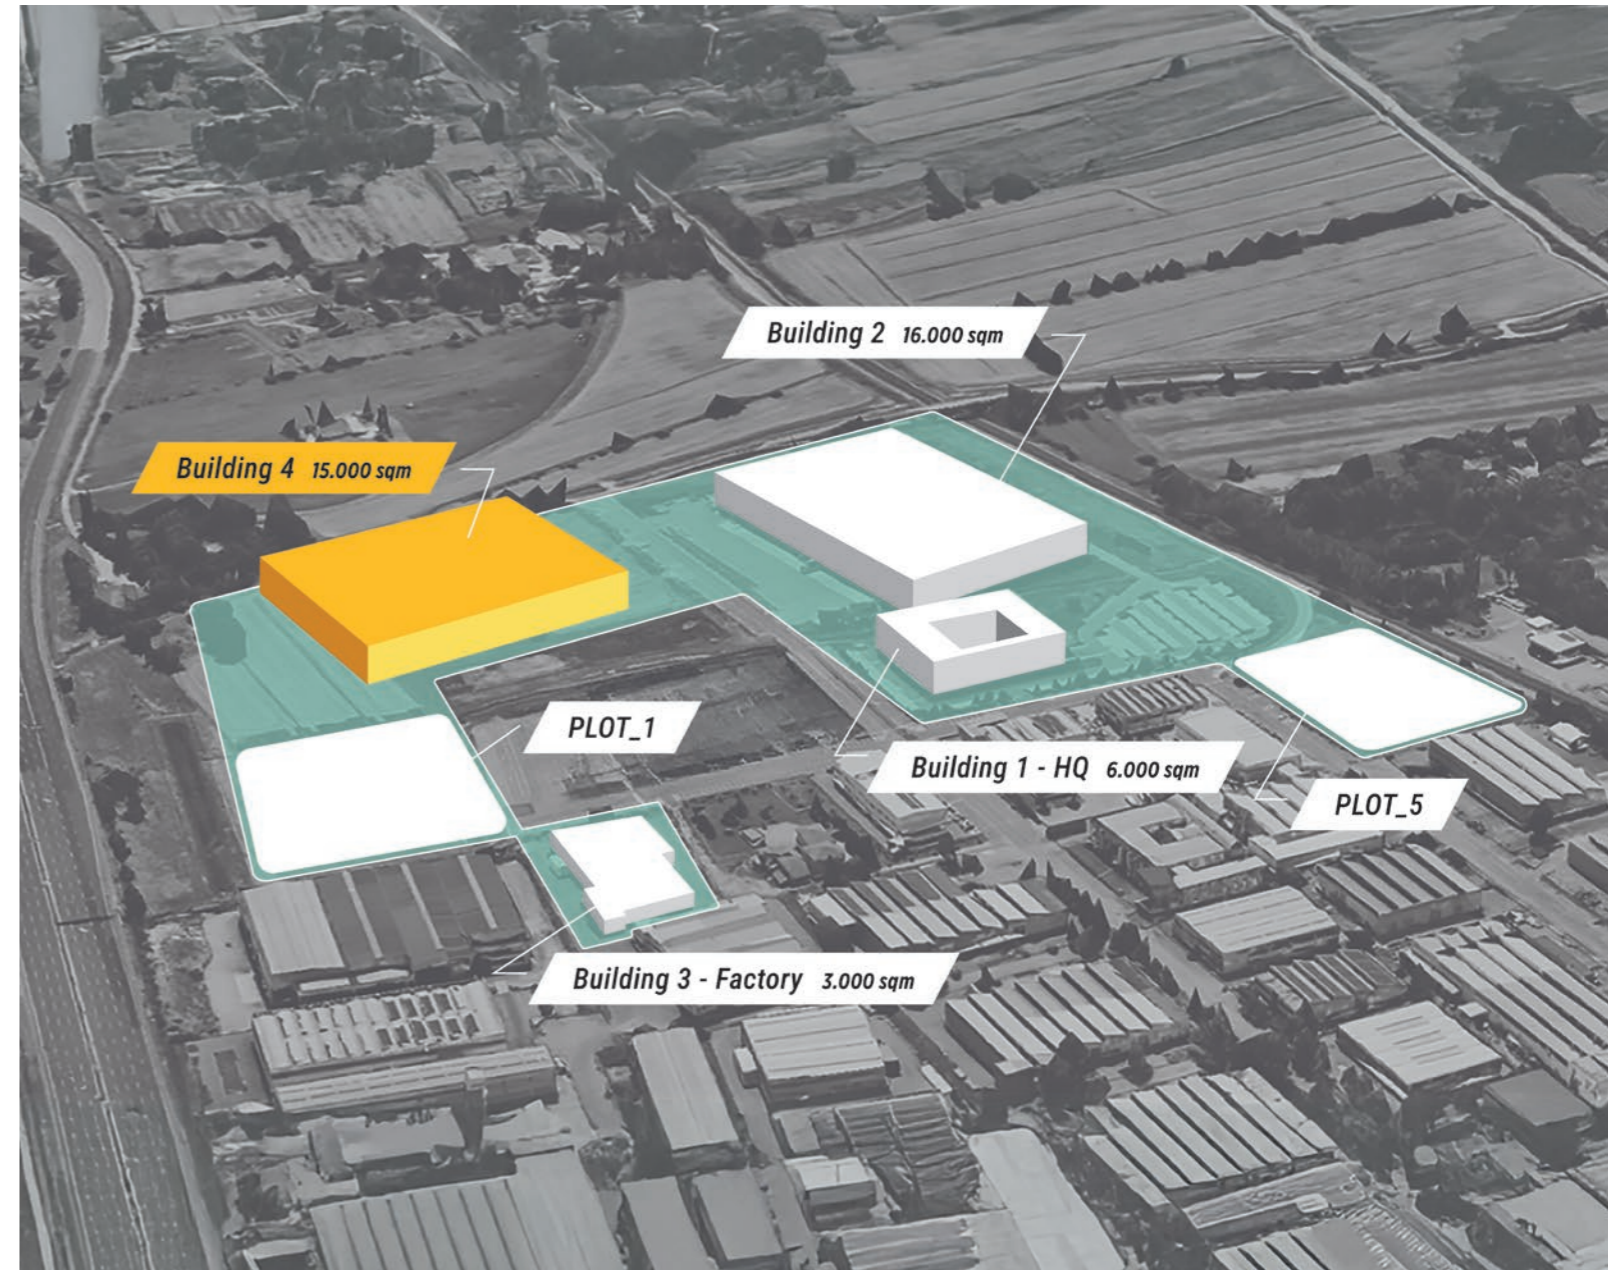

It includes offices, laboratories, distribution centers, a restaurant, and numerous sports facilities dedicated to employees, collaborators, and partners, including a 500-square-meter gym, padel courts, and a basketball court. More than just a workplace, the Macron Campus is conceived as a space that inspires well-being, creativity, and innovation. Because beautiful things are born in beautiful places.

Nel 2020 Macron ha inaugurato il Macron Campus, la sua nuova e avveniristica sede immersa in un'area verde in Valsamoggia, alle porte di Bologna. Su un'estensione complessiva di oltre 150.000 mq si sviluppa un vero e proprio ecosistema aziendale, progettato con una forte attenzione all'innovazione, all'efficienza e alla sostenibilità ambientale.

Il Macron Campus ospita uffici, laboratori, centri di distribuzione, un ristorante aziendale e numerose strutture sportive dedicate a dipendenti, collaboratori e partner. Tra queste, una palestra di 500 mq, campi da padel e un campo da basket. Un luogo pensato per ispirare benessere, creatività e innovazione: perché le cose belle nascono in luoghi belli.

SCAN THE QR CODE AND DISCOVER MORE