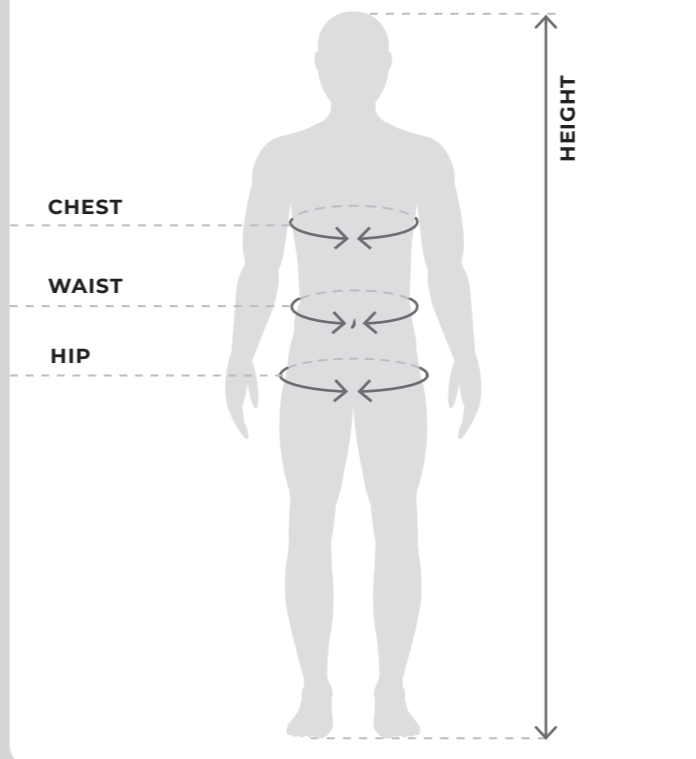

WOMAN FIT

	JUNIOR UP TO 13 YEARS OF AGE / FINO A 13 ANNI D'ETÀ							
	HEIGHT		CHEST		WAIST		HIP	
	CM	FEET	CM	INCH	CM	INCH	CM	INCH
4XS	110 - 119	3FT6 - 3FT9	60 - 64	23.5 - 25	55 - 57	21.5 - 22.5	66 - 70	26 - 27.5
3XS	120 - 132	3FT9 - 4FT3	64 - 71	25 - 28	57 - 60	22.5 - 23.5	70 - 76	27.5 - 30
2XS	133 - 146	4FT3 - 4FT8	71 - 77	28 - 30	60 - 63	23.5 - 25	76 - 82	30 - 32
XS	147 - 160	4FT8 - 5FT2	77 - 83	30 - 32.7	63 - 66	25 - 26	82 - 88	32 - 34.6
S	159 - 168	5FT2 - 5FT5	84 - 88	33 - 34.5	67 - 71	26 - 28	91 - 95	35.8 - 37.5

	ADULT							
	HEIGHT		CHEST		WAIST		HIP	
	CM	FEET	CM	INCH	CM	INCH	CM	INCH
M	167 - 175	5FT4 - 5FT7	88 - 92	34.5 - 36	71 - 75	28 - 29.5	95 - 99	37.5 - 39
L	173 - 181	5FT6 - 5FT9	92 - 96	36 - 38	75 - 79	29.5 - 31	99 - 103	39 - 40.5
XL	179 - 187	5FT8 - 6FT1	96 - 100	38 - 39	79 - 83	31 - 33	103 - 107	40.5 - 42
2XL	185 - 191	6FT - 6FT2	100 - 104	39 - 41	83 - 87	33 - 34	107 - 111	42 - 43.5
3XL	188 - 194	6FT1 - 6FT3	104 - 110	41 - 43	87 - 93	34 - 36.5	111 - 117	43.5 - 46
4XL	193 - 200	6FT3 - 6FT5	110 - 116	43 - 45.5	93 - 99	36.5 - 39	117 - 123	46 - 48.5