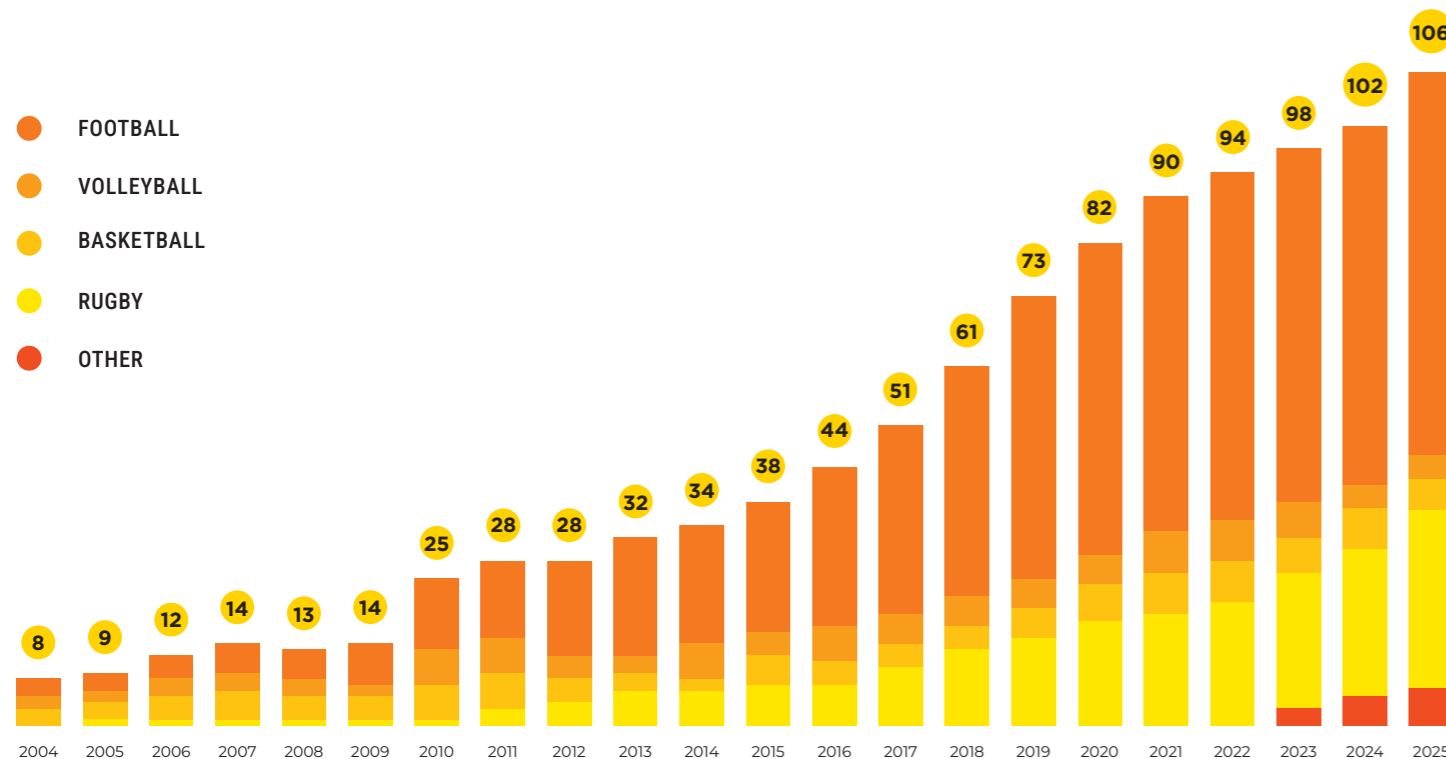

A UNIQUE PORTFOLIO OF PRO CLUBS AND FEDERATIONS