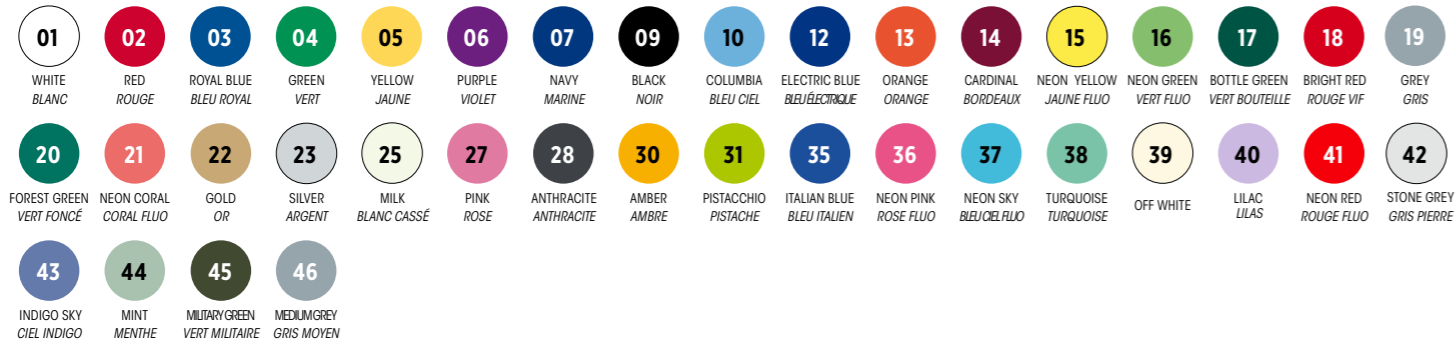

SIZES

SR
M (39/42) - L (43/46) - XL (47/50)
JR
XS (29/34) - S (35/38)

COLOURS

YARN
AVAILABLE IN ALL MACRON STANDARD
COLOURS (PG. 96)

(MAX 5 COLOURS)

Jacquard design
Motif jacquard

TECHNICAL INFORMATION

COLOUR CODES

* Brilliant colours, not fluo colours.
* Couleurs brillantes, pas couleurs fluo.

The colours shown on the models are purely indicative. Macron colours may have different shades depending on the type of material and/or fabric.
Les couleurs présentées dans les modèles sont purement indicatives. Les couleurs Macron peuvent avoir des nuances différentes en fonction du type de matériau et/ou de tissu.