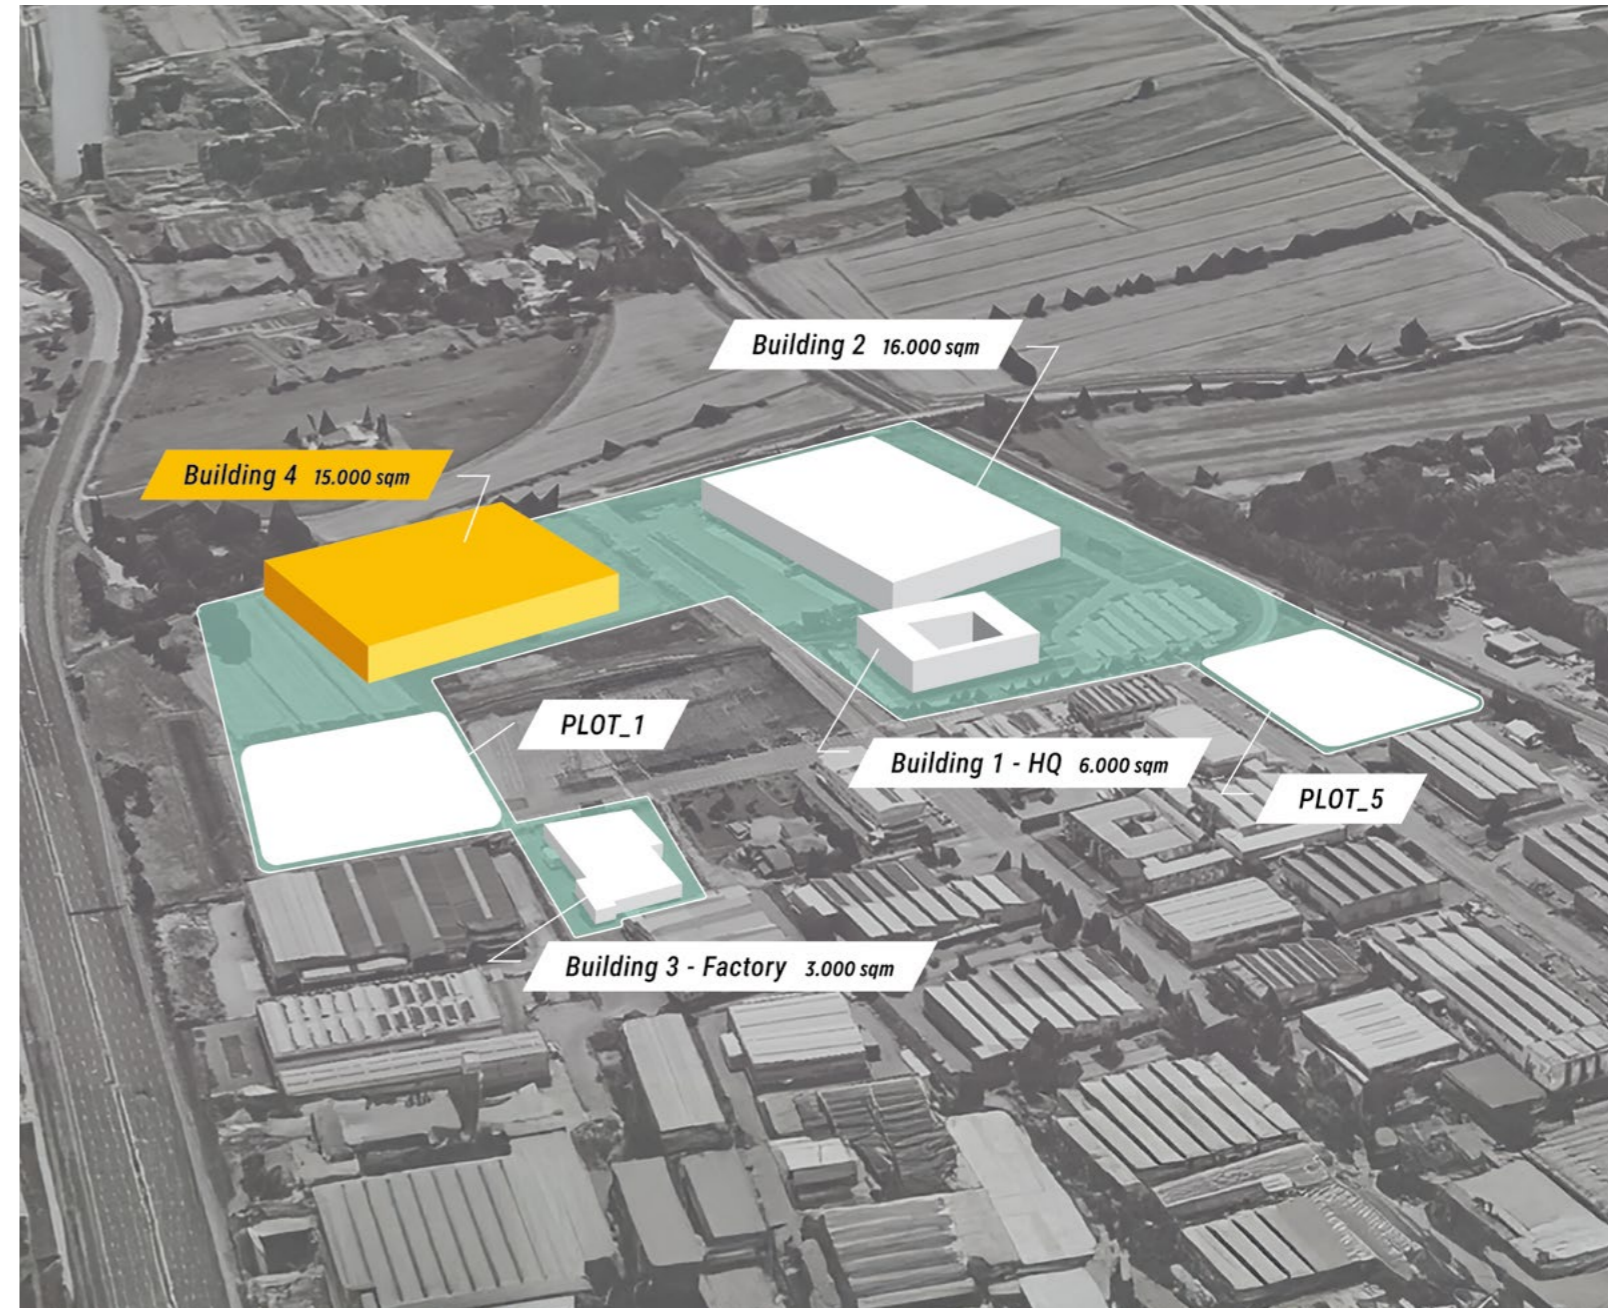

It includes offices, laboratories, distribution centers, a restaurant, and numerous sports facilities dedicated to employees, collaborators, and partners, including a 500-square-meter gym, padel courts, and a basketball court. More than just a workplace, the Macron Campus is conceived as a space that inspires well-being, creativity, and innovation. Because beautiful things are born in beautiful places.

En 2020, Macron a inauguré le Macron Campus, son nouveau siège ultramoderne situé au cœur d'un vaste espace vert à Valsamoggia, juste à l'extérieur de Bologne. S'étendant sur une superficie totale de plus de 150 000 mètres carrés, le Campus est un véritable écosystème d'entreprise, conçu avec une forte attention portée à l'innovation, à l'efficacité et à la durabilité environnementale.

Il comprend des bureaux, des laboratoires, des centres de distribution, un restaurant ainsi que de nombreuses installations sportives dédiées aux employés, collaborateurs et partenaires, dont une salle de sport de 500 mètres carrés, des terrains de padel et un terrain de basket. Bien plus qu'un simple lieu de travail, le Macron Campus est pensé comme un espace qui inspire le bien-être, la créativité et l'innovation. Parce que les plus belles choses naissent dans de beaux endroits.

SCAN THE QR CODE AND DISCOVER MORE